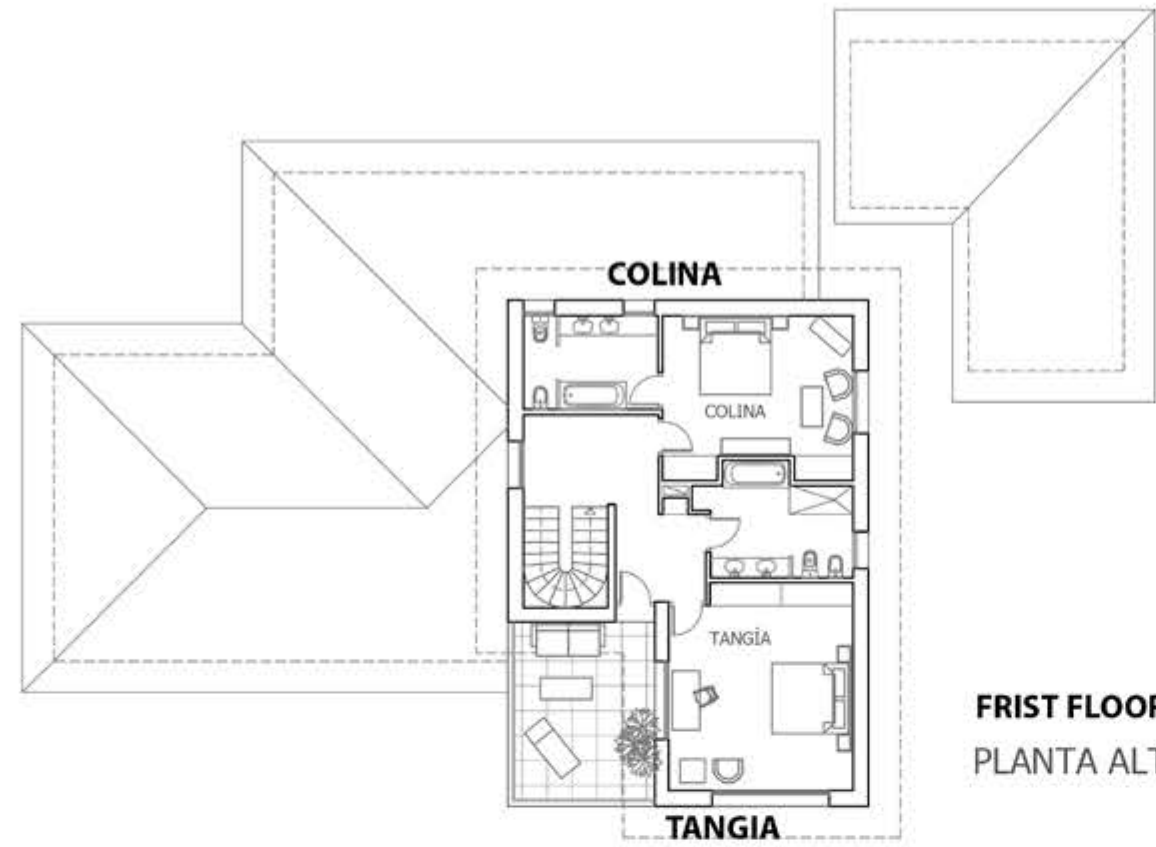

### GROUND FLOOR

25 - Double bedroom with terrace  
26 - Double bedroom with single beds and terrace  
*Comedor* - Bedroom with single beds

## LA TORRE

*DOUBLE BEDROOM*  
*with sea view*

\* Room 17m<sup>2</sup>

\* Bathroom 6m<sup>2</sup>  
*(with bath)*

# LA VENTOLERA

HOUSE PLANS

*GROUND FLOOR*

**CASITA**

**25**

**26**

**COMEDOR**

*FIRST FLOOR*

**TANGIA**

**COLINA**

*INDEPENDENT ROOM*

**TORRE**

**FRIST FLOOR**  
**PLANTA ALTA**

**PLANTA BAJA**  
**GROUND FLOOR**

**LA TORRE**  
(SITUADA AL OTRO LADO DE LA PISCINA)

**LA VENTOLERA**  
VIVIENDA UNIFAMILIAR AISLADA  
Urb. Golf Río Real