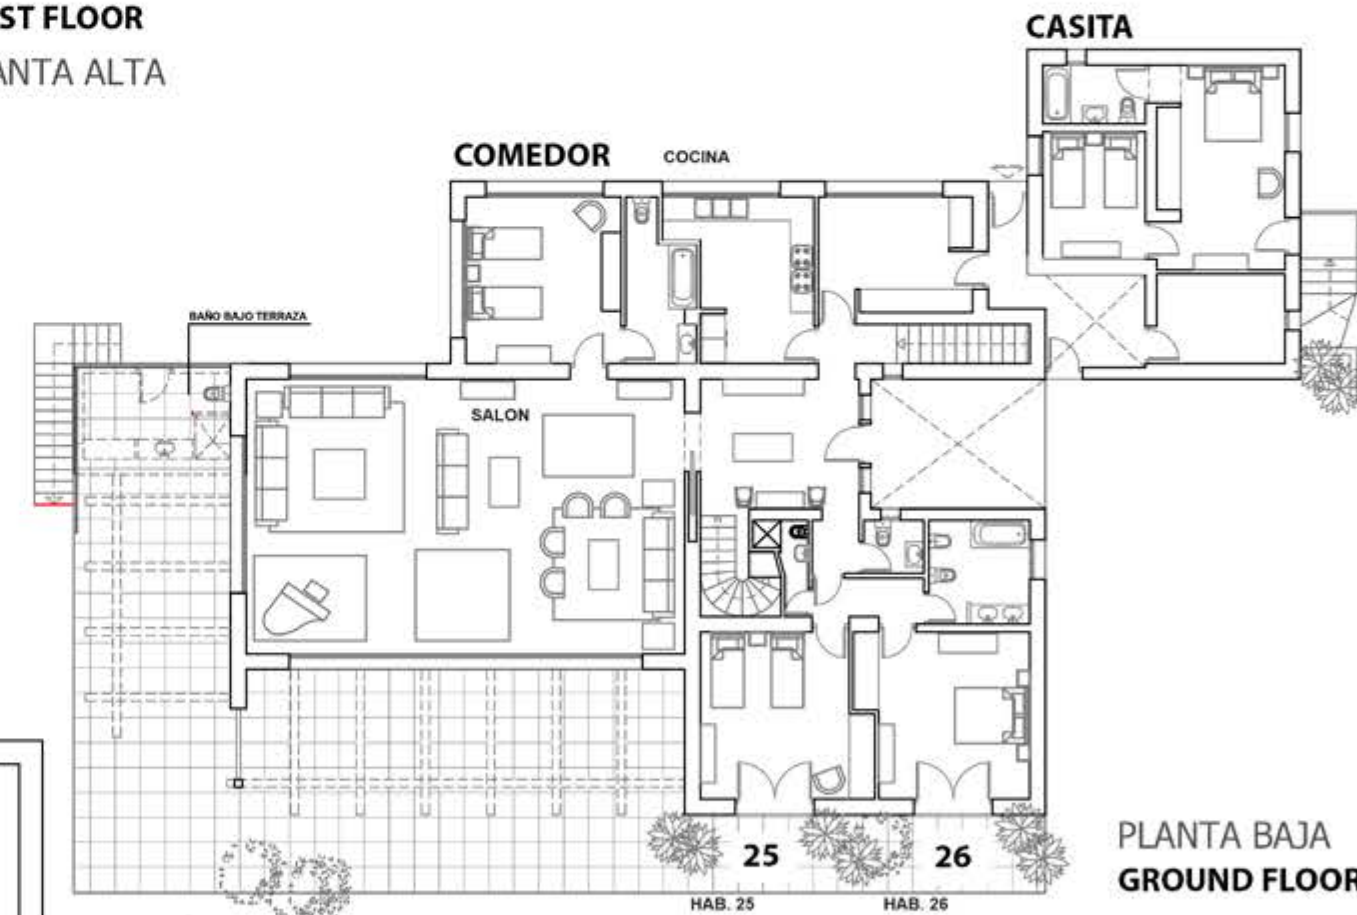

### GROUND FLOOR

25 - Double bedroom with terrace  
26 - Double bedroom with single beds and terrace  
*Comedor* - Bedroom with single beds

# LA VENTOLERA

HOUSE PLANS

*GROUND FLOOR*

**CASITA**

**25**

**26**

**COMEDOR**

*FIRST FLOOR*

**TANGIA**

**COLINA**

*INDEPENDENT ROOM*

**TORRE**

**FRIST FLOOR**  
**PLANTA ALTA**

**PLANTA BAJA**  
**GROUND FLOOR**

**LA TORRE**  
(SITUADA AL OTRO LADO DE LA PISCINA)

**LA VENTOLERA**  
VIVIENDA UNIFAMILIAR AISLADA  
Urb. Golf Río Real